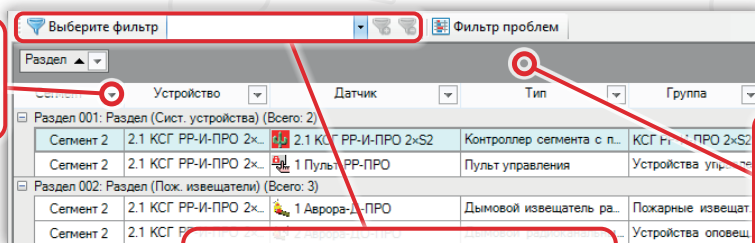

Отфильтровать таблицу по какому-либо параметру

Сохранить текущий фильтр и загрузить ранее созданный

Перенесите столбец на серое поле и устройства будут сгруппированы по этому параметру

История аналоговых значений

Открывается по двойному клику на устройство

Последние события от устройства