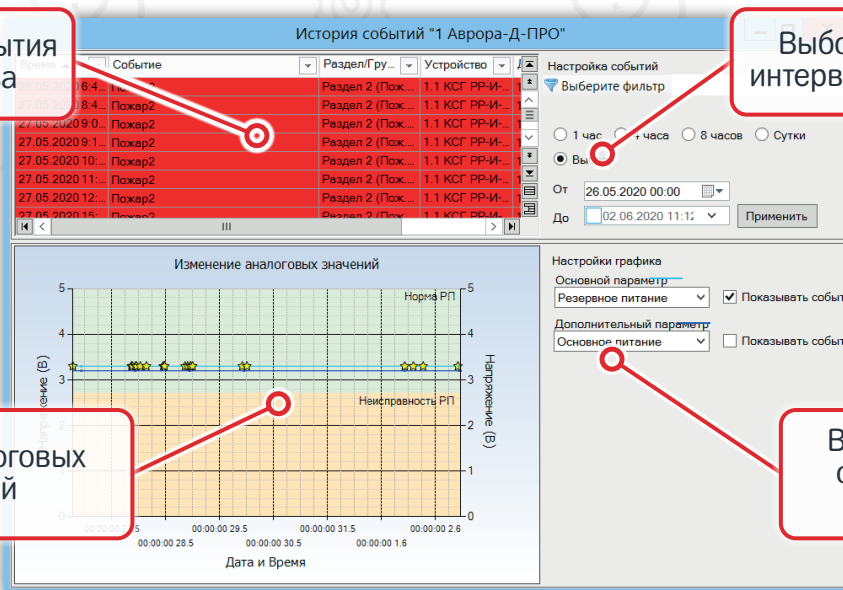

Раздел Раздел устройства

Корпус Состояние датчика вскрытия

Род. РР Родительский радиорасширитель

Температура Приближенное значение температуры окружающей среды

Актуальность Время, прошедшее с последнего обновления

Ан. тип / Ан. знач Тип аналогового значения и его величина

Отфильтровать таблицу по какому-либо параметру

Сохранить текущий фильтр и загрузить ранее созданный

Перенесите столбец на серое поле и устройства будут сгруппированы по этому параметру

История аналоговых значений

Открывается по двойному клику на устройство

Последние события от устройства

Выбор временного интервала для анализа

График аналоговых значений

Выбор параметров отображаемых на графике